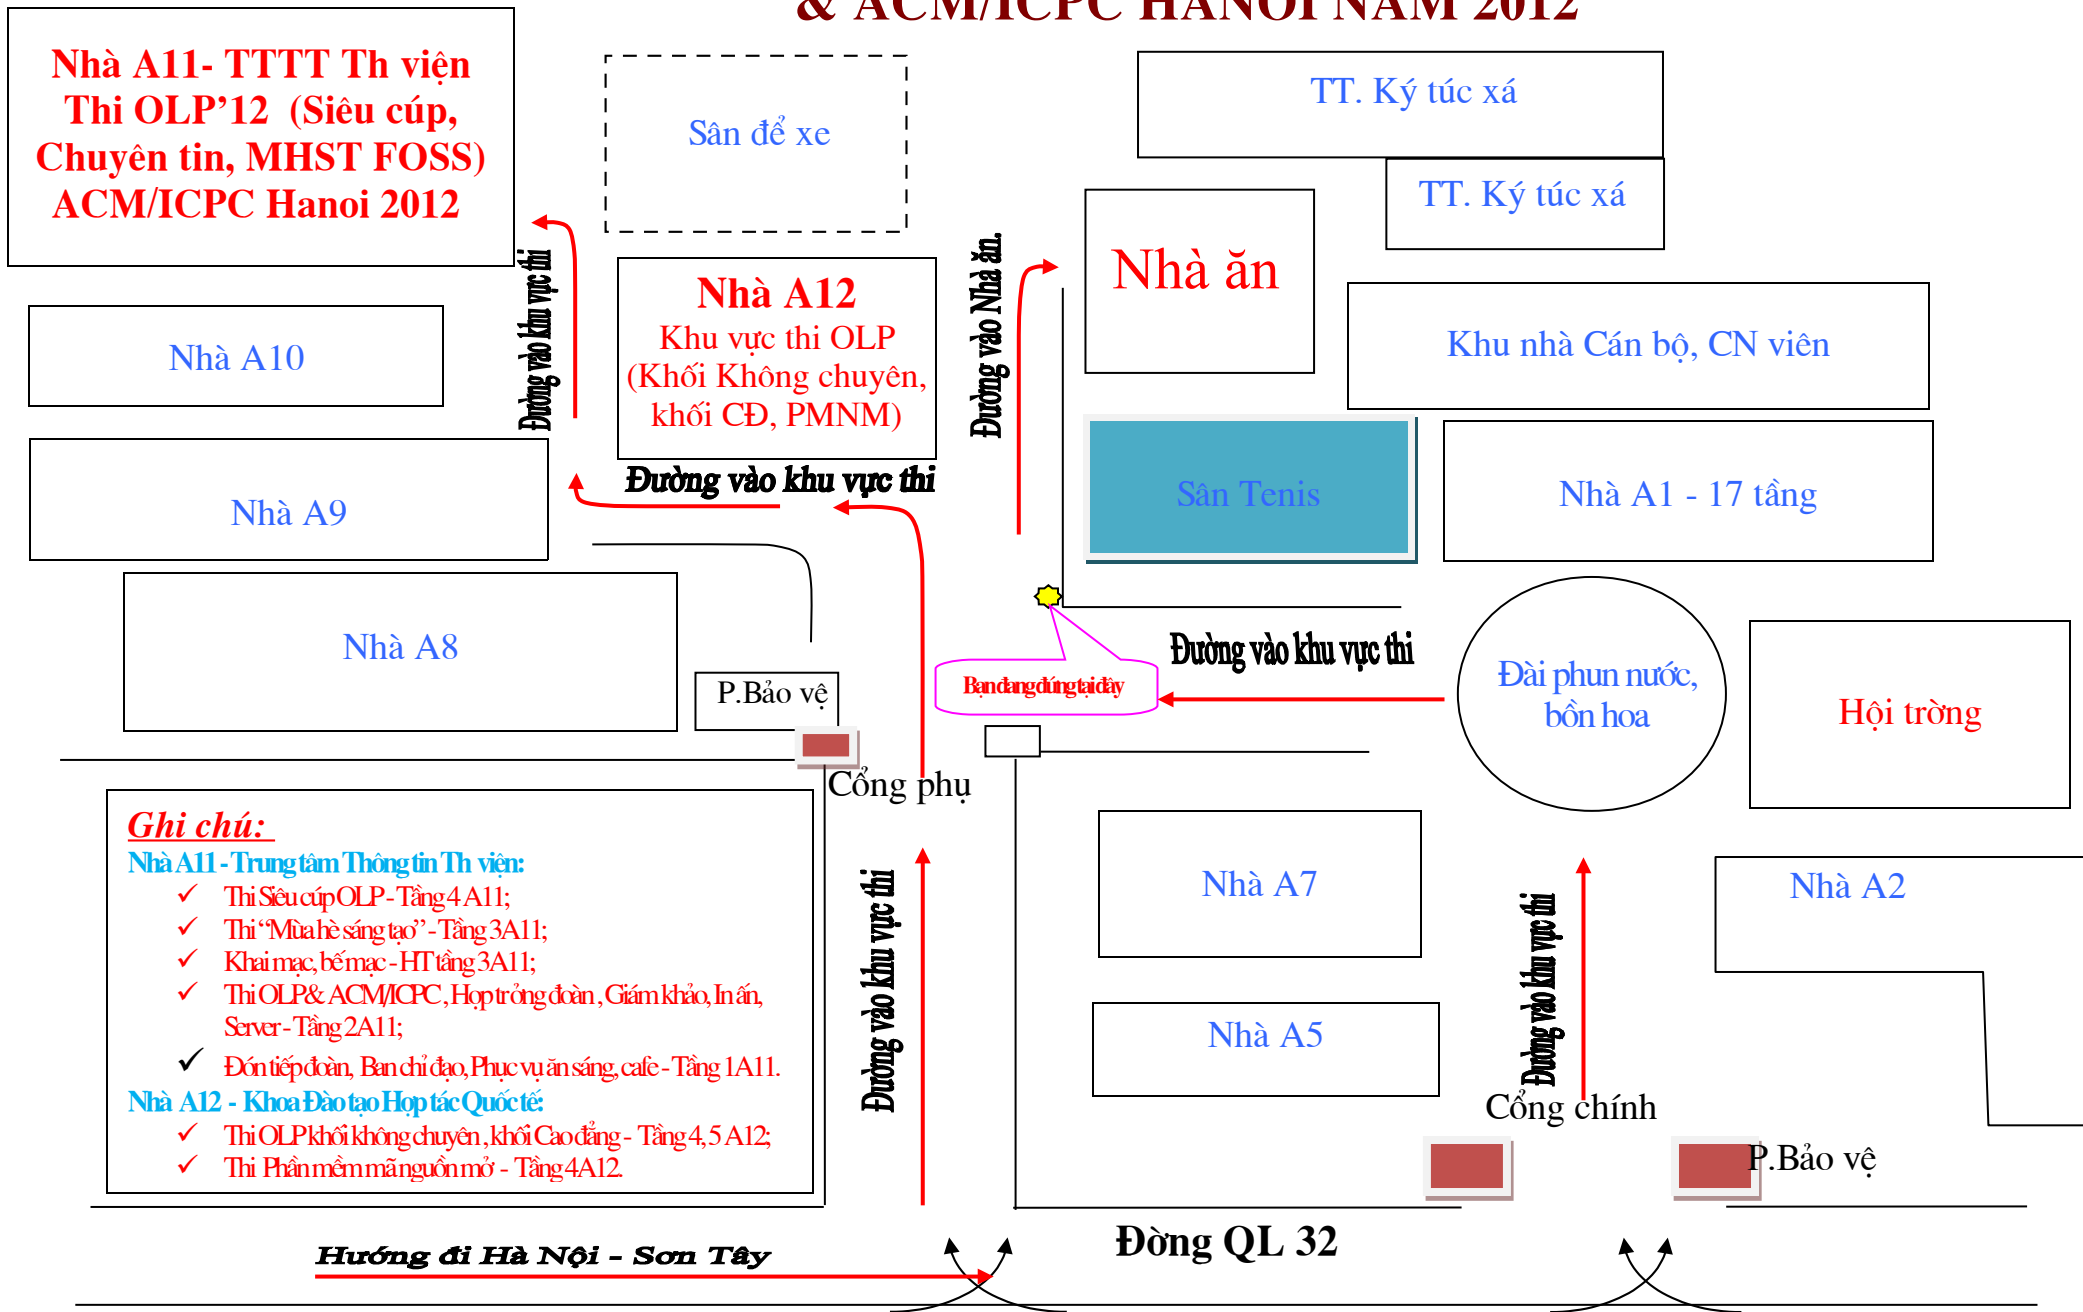

# SƠ ĐỒ KHU VỰC THI OLYMPIC TIN HỌC & ACM/ICPC HANOI NĂM 2012

**Ghi chú:**

**Nhà A11 - Trung tâm Thông tin Th viện:**

- ✓ Thi Siêu cúp OLP - Tầng 4 A11;
- ✓ Thi "Mùa hè sáng tạo" - Tầng 3 A11;
- ✓ Khai mạc, bế mạc - HT tầng 3 A11;
- ✓ Thi OLP & ACM/ICPC, Họp trống đoàn, Giám khảo, In ấn, Server - Tầng 2 A11;
- ✓ Đón tiếp đoàn, Ban chỉ đạo, Phục vụ ăn sáng, cafe - Tầng 1 A11.

**Nhà A12 - Khoa Đào tạo Hợp tác Quốc tế:**

- ✓ Thi OLP khối không chuyên, khối Cao đẳng - Tầng 4, 5 A12;
- ✓ Thi Phần mềm mã nguồn mở - Tầng 4 A12.